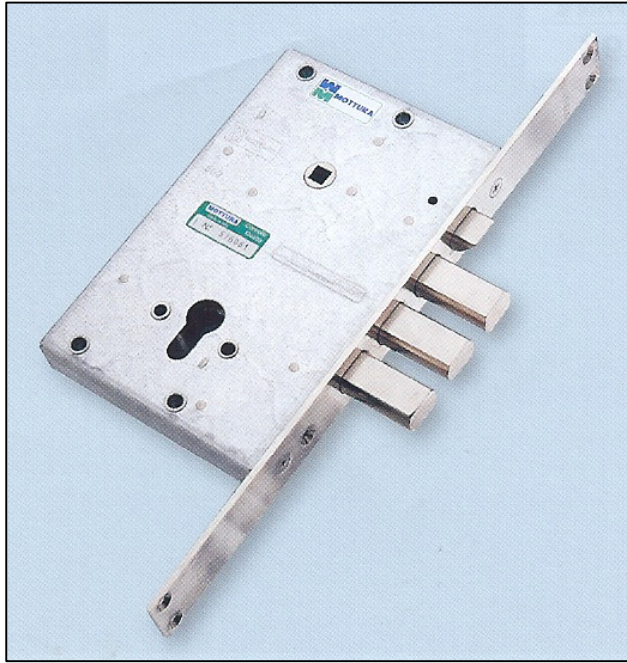

Deurtype Americ Security Standaard slot Mottura 85.778

- links/rechts omkeerbaar
- dagschoot + 3 stalen nachtschoten diameter 20mm
- voorplaat dikte 3mm
- afstand kruk gat/cilindergat 85mm
- doornmaat 64mm
- kruk gat 8mm
- koers nachtschoten 36mm
- dikte slot 25mm

TEKENING
Peter Kuhn

DATUM
01/01/2007

Deurtype Americ Security - Inbraakwerende industriële stalen deur
Standaard slot Mottura

6

5

4

3

2