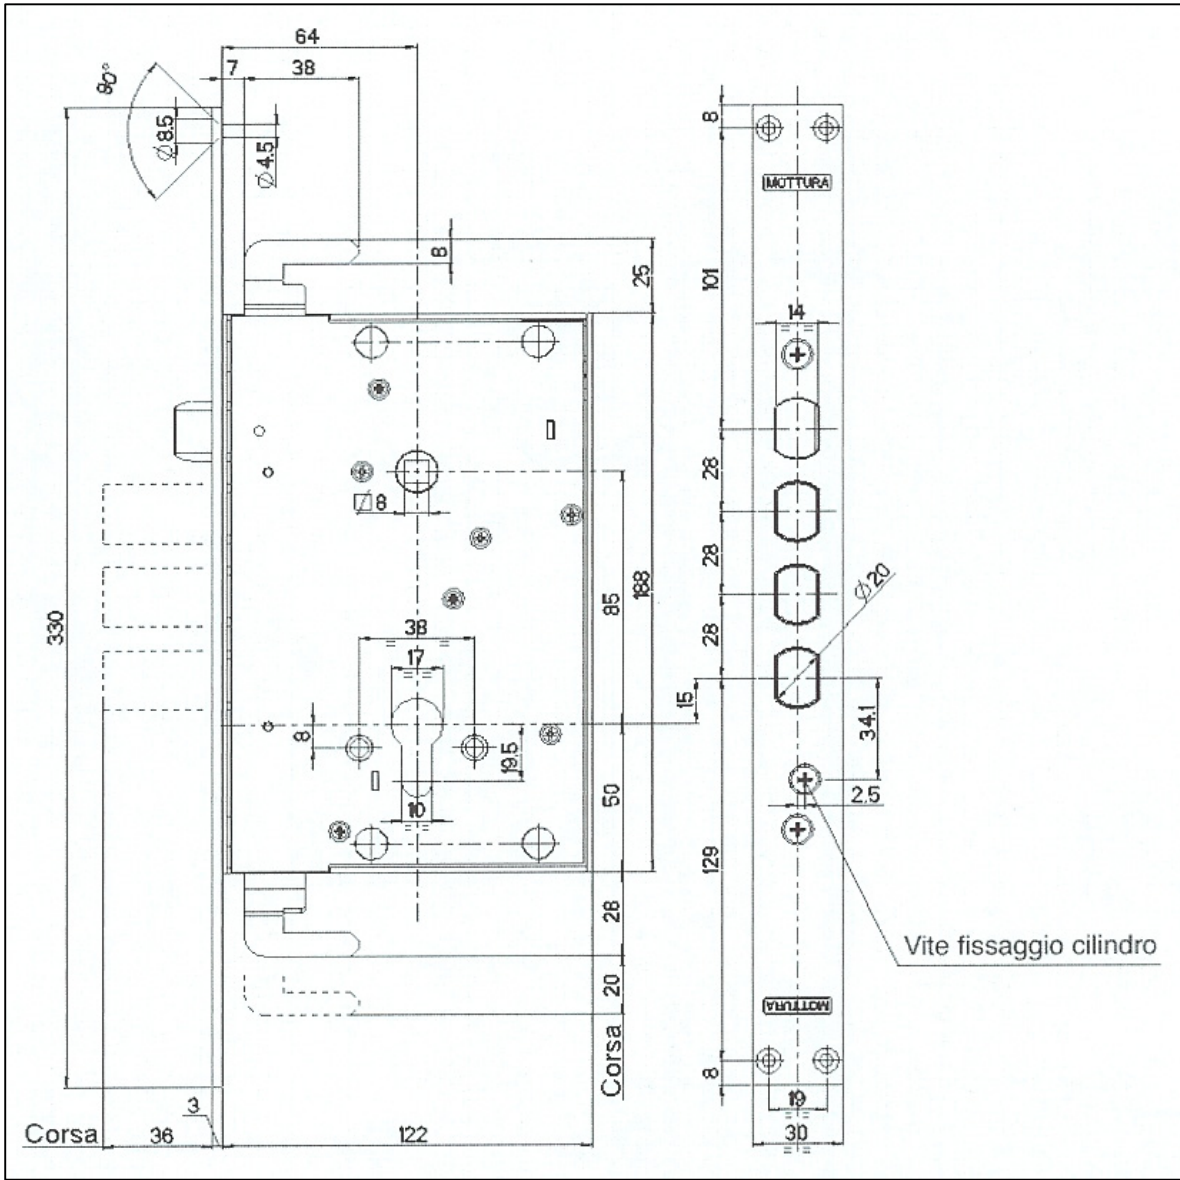

Deurtype Americ Security Standaard slot Mottura 85.778

- links/rechts omkeerbaar
- dagschoot + 3 stalen nachtschoten diameter 20mm
- voorplaat dikte 3mm
- afstand kruk gat/cilindergat 85mm
- doornmaat 64mm
- kruk gat 8mm
- koers nachtschoten 36mm
- dikte slot 25mm

TEKENING
Peter Kuhn

DATUM
01/01/2007

Deurtype Americ Security - Inbraakwerende industriële stalen deur
Standaard slot Mottura

6

5

4

3

2

1

6

5

4

3

2

1